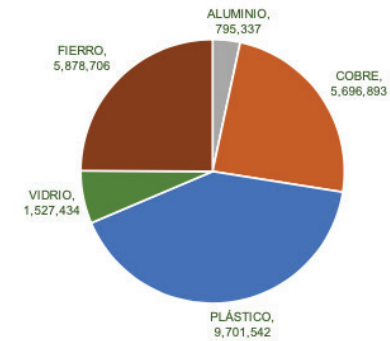

1,685 metros cúbicos de agua

POR RECICLAJE DE PLÁSTICO

2,237,234 litros de petróleo
7,159 metros cúbicos de agua

POR RECICLAJE DE COBRE

1,193,192 litros de petróleo

Componentes reciclables recibidos

Impacto ambiental (ahorro de recursos)

Nombre de cliente

REDUCCIÓN DE HUELLA AMBIENTAL POR RECICLAJE DE ELECTRÓNICOS 2024

kWh AHORRADOS POR RECICLAJE

23,599,912

Los kWh o kilovatios-hora son una unidad de medida de energía. Representan la cantidad de energía que se consume o se genera durante un período de tiempo.