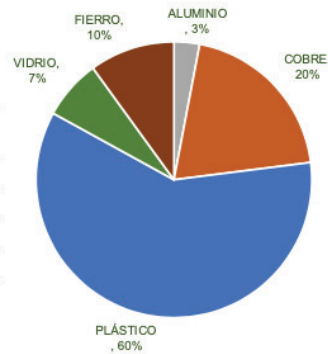

Nombre de cliente

REDUCCIÓN DE HUELLA AMBIENTAL POR RECICLAJE DE ELECTRÓNICOS 2024

COMPONENTES RECICLABLES RECIBIDOS

1,491,489 kg EN TOTAL

44,745 kg	ALUMINIO
298,298 kg	COBRE
894,894 kg	PLÁSTICO
104,404 kg	VIDRIO
149,149 kg	FIERRO

IMPACTO AMBIENTAL POR COMPONENTES RECICLABLES

Gracias al reciclaje de estos componentes, fue posible ahorrar:

POR RECICLAJE DE ALUMINIO

3,275 metros cúbicos de agua
180 toneladas de bauxita

POR RECICLAJE DE FIERRO