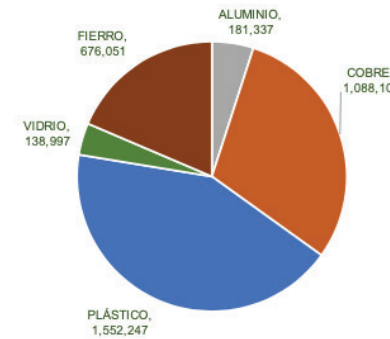

Fuentes:

kWh/h ahorrados

Bonos de carbono obtenidos